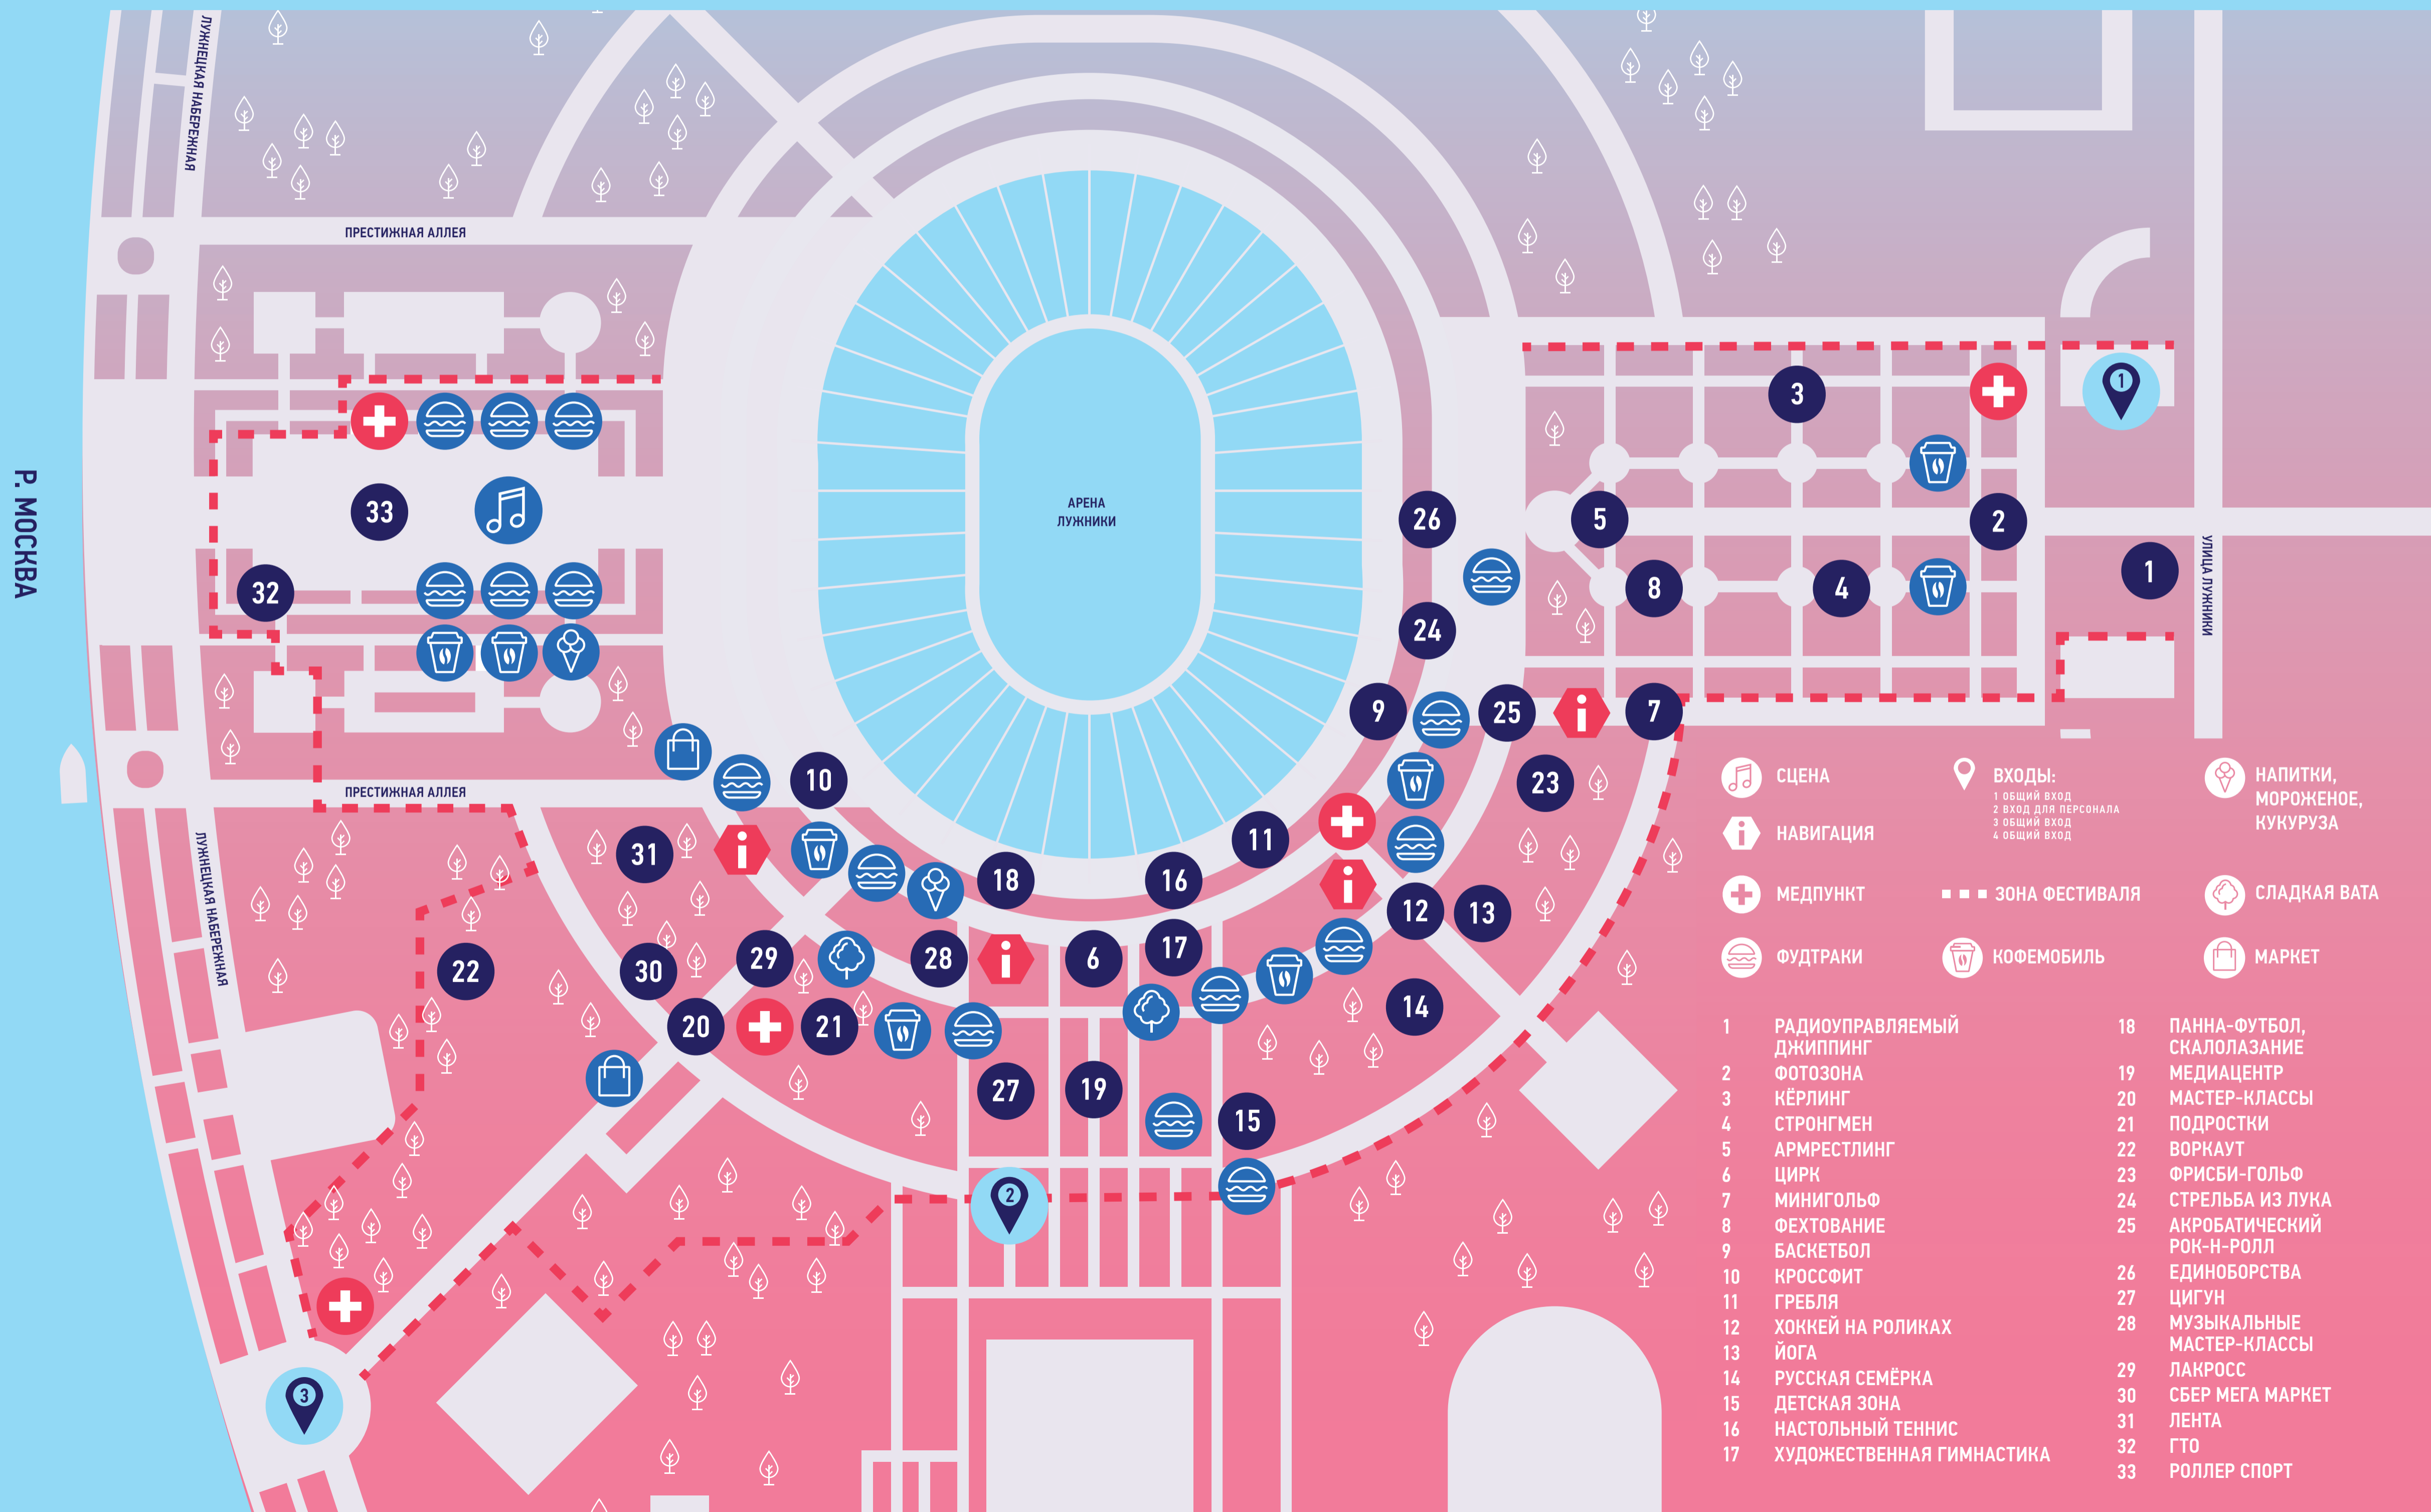

# КАРТА ФЕСТИВАЛЯ

- СЦЕНА
- НАВИГАЦИЯ
- МЕДПУНКТ
- ФУДТРАКИ
- ВХОДЫ:  
1 ОБЩИЙ ВХОД  
2 ВХОД ДЛЯ ПЕРСОНАЛА  
3 ОБЩИЙ ВХОД  
4 ОБЩИЙ ВХОД
- ЗОНА ФЕСТИВАЛЯ
- КОФЕМОБИЛЬ
- НАПИТКИ, МОРОЖЕНОЕ, КУКУРУЗА
- СЛАДКАЯ ВАТА
- МАРКЕТ

- 1 РАДИОУПРАВЛЯЕМЫЙ ДЖИПИНГ
- 2 ФОТОЗОНА
- 3 КЁРЛИНГ
- 4 СТРОНГМЕН
- 5 АРМРЕСТЛИНГ
- 6 ЦИРК
- 7 МИНИГОЛЬФ
- 8 ФЕХТОВАНИЕ
- 9 БАСКЕТБОЛ
- 10 КРОССФИТ
- 11 ГРЕБЛЯ
- 12 ХОККЕЙ НА РОЛИКАХ
- 13 ЙОГА
- 14 РУССКАЯ СЕМЁРКА
- 15 ДЕТСКАЯ ЗОНА
- 16 НАСТОЛЬНЫЙ ТЕННИС
- 17 ХУДОЖЕСТВЕННАЯ ГИМНАСТИКА
- 18 ПАННА-ФУТБОЛ, СКАЛОЛАЗАНИЕ
- 19 МЕДИАЦЕНТР
- 20 МАСТЕР-КЛАССЫ
- 21 ПОДРОСТКИ
- 22 ВОРКАУТ
- 23 ФРИСБИ-ГОЛЬФ
- 24 СТРЕЛЬБА ИЗ ЛУКА
- 25 АКРОБАТИЧЕСКИЙ РОК-Н-РОЛЛ
- 26 ЕДИНОБОРСТВА
- 27 ЦИГУН
- 28 МУЗЫКАЛЬНЫЕ МАСТЕР-КЛАССЫ
- 29 ЛАКРОСС
- 30 СБЕР МЕГА МАРКЕТ
- 31 ЛЕНТА
- 32 ГТО
- 33 РОЛЛЕР СПОРТ